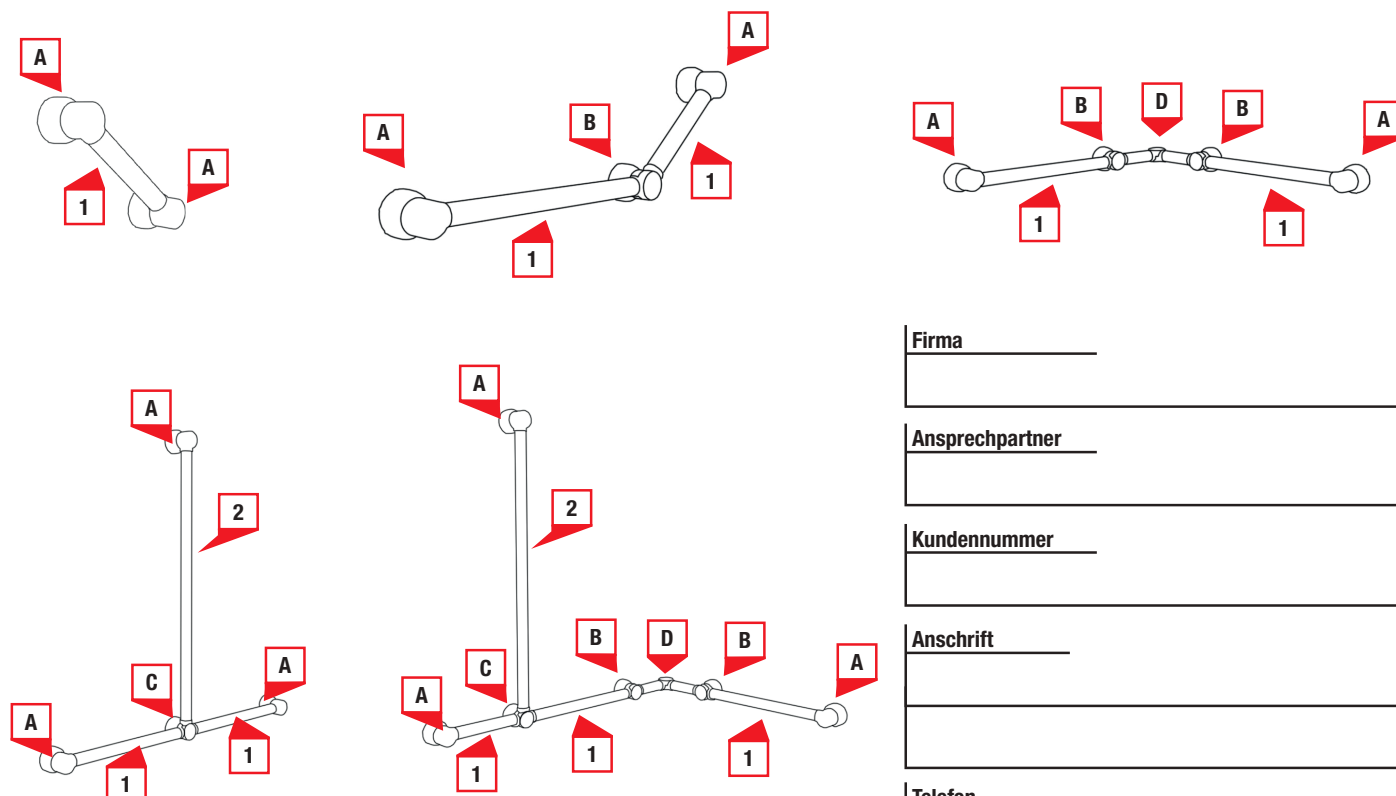

BESTELLFORMULAR

bitte kopieren, ausfüllen und faxen: +49 (0)75 62 / 91 25 24

varioplus deluxe Konfigurationsbeispiele

Firma _____

Ansprechpartner _____

Kundennummer _____

Anschrift _____

Telefon _____

TRÄGER

A	EINFACH	Art.-Nr.:	STK
	verchromt	644.100000	
	schwarz	655.100000	
	weiß	666.100000	

B	ZWEIFACH	ART.-NR.:	STK
	verchromt	644.200000	
	schwarz	655.200000	
	weiß	666.200000	

C	DREIFACH	ART.-NR.:	STK
	verchromt	644.300000	
	schwarz	655.300000	
	weiß	666.300000	

ROHRE/ZUBEHÖR

1	WAAGERECHT	ART.-NR.:	STK
	20 cm, weiß	60.000020	
	40 cm, weiß	60.000040	
	20 cm, verchromt	60.000020C	
	40 cm, verchromt	60.000040C	
	ZUBEHÖR	ART.-NR.:	STK
E	Brausehalter, chrom	60100	
	Ersatz-Klebeadapter	60.600000	
	Ersatz-Klebeadapter Set	60.600020	
	Delfi-clean 150ml	70150	
	Bohradapter	70100	

2	SENKRECHT	ART.-NR.:	STK
	20 cm, weiß	60.000020	
	40 cm, weiß	60.000040	
	80 cm, weiß	60.000080	
	100 cm, weiß	60.000099	
	20 cm, verchromt	60.000020C	
	40 cm, verchromt	60.000040C	
	80 cm, verchromt	60.000080C	
	100 cm, verchromt	60.000099C	

Sonderlängen bis 100 cm auf Anfrage möglich.

ECKVERBINDER

D	ECKVERBINDER	ROHR	ART.-NR.:	STK
	weiß	weiß	666.700000	
	schwarz	weiß	655.700000	
	verchromt	verchromt	644.700000C	

Ein Eckverbinder beinhaltet jeweils zwei Rohre á 10 cm. Es ist nicht möglich zwei verschiedenfarbige Rohre für einen Eckverbinder zu bestellen.